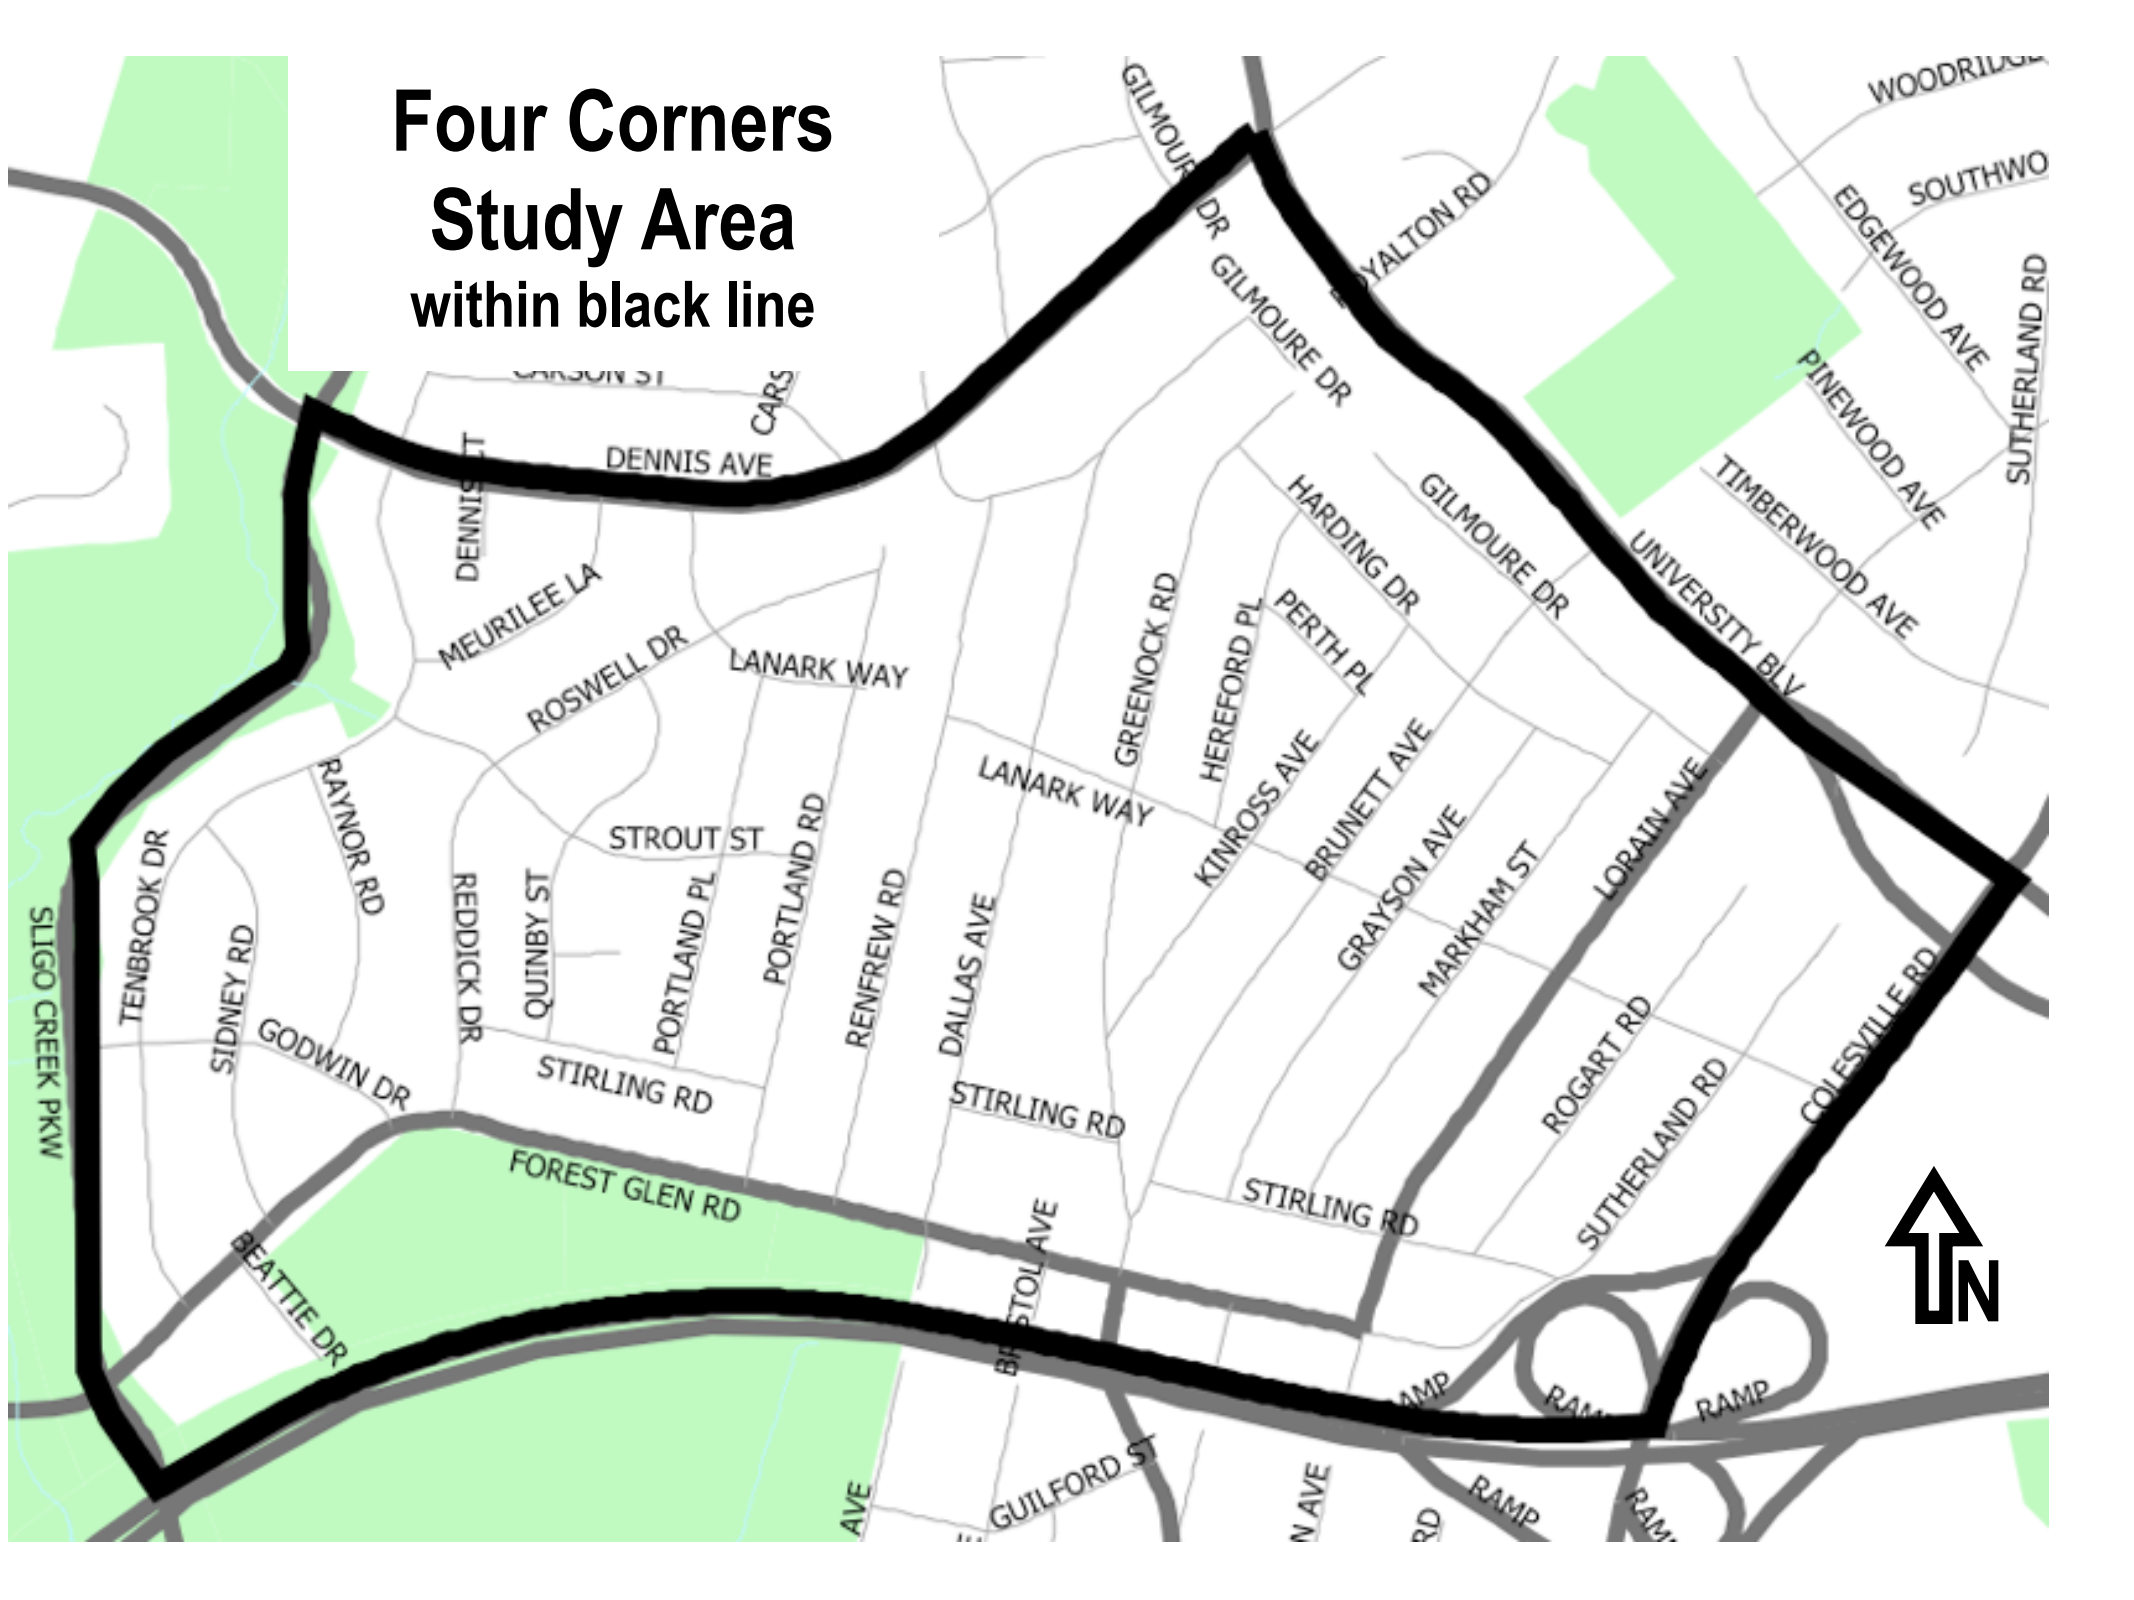

**Four Corners  
Study Area  
within black line**

SILGO CREEK PKW

TENBROOK DR

SIDNEY RD

GODWIN DR

BEATTIE DR

RAYNOR RD

REDDICK DR

QUINBY ST

STROUT ST

FOREST GLEN RD

MEURILEE LA

ROSWELL DR

LANARK WAY

PORTLAND PL

PORTLAND RD

RENFREW RD

DALLAS AVE

STIRLING RD

BIFSTOL AVE

GUILFORD ST

GREENOCK RD

LANARK WAY

KINROSS AVE

BRUNETT AVE

GRAYSON AVE

MARKHAM ST

STIRLING RD

HEREFORD PL

PERTH PL

HARDING DR

GILMOURE DR